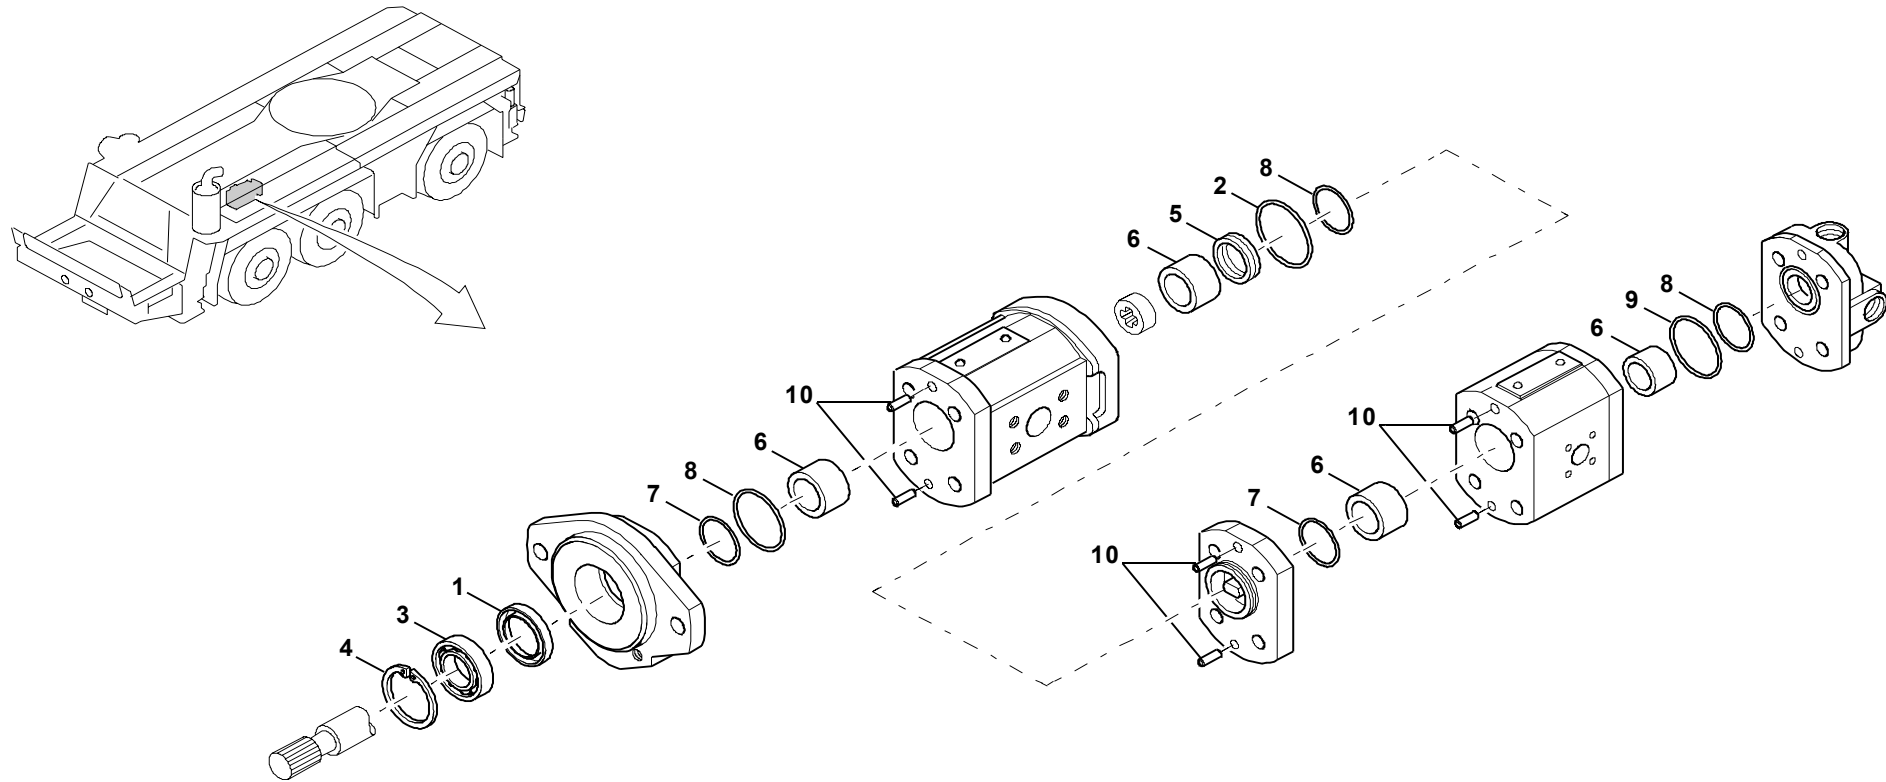

GROVE

ZAHNRADDOPPELPUMPE
DOUBLE GEAR PUMP

BILDTADEL
PICTORIAL DISPLAY

GMK 3050
BE 503
G 781

01.99

3008463-ETL A

1/1

3008463-A-BL01
0199-3050